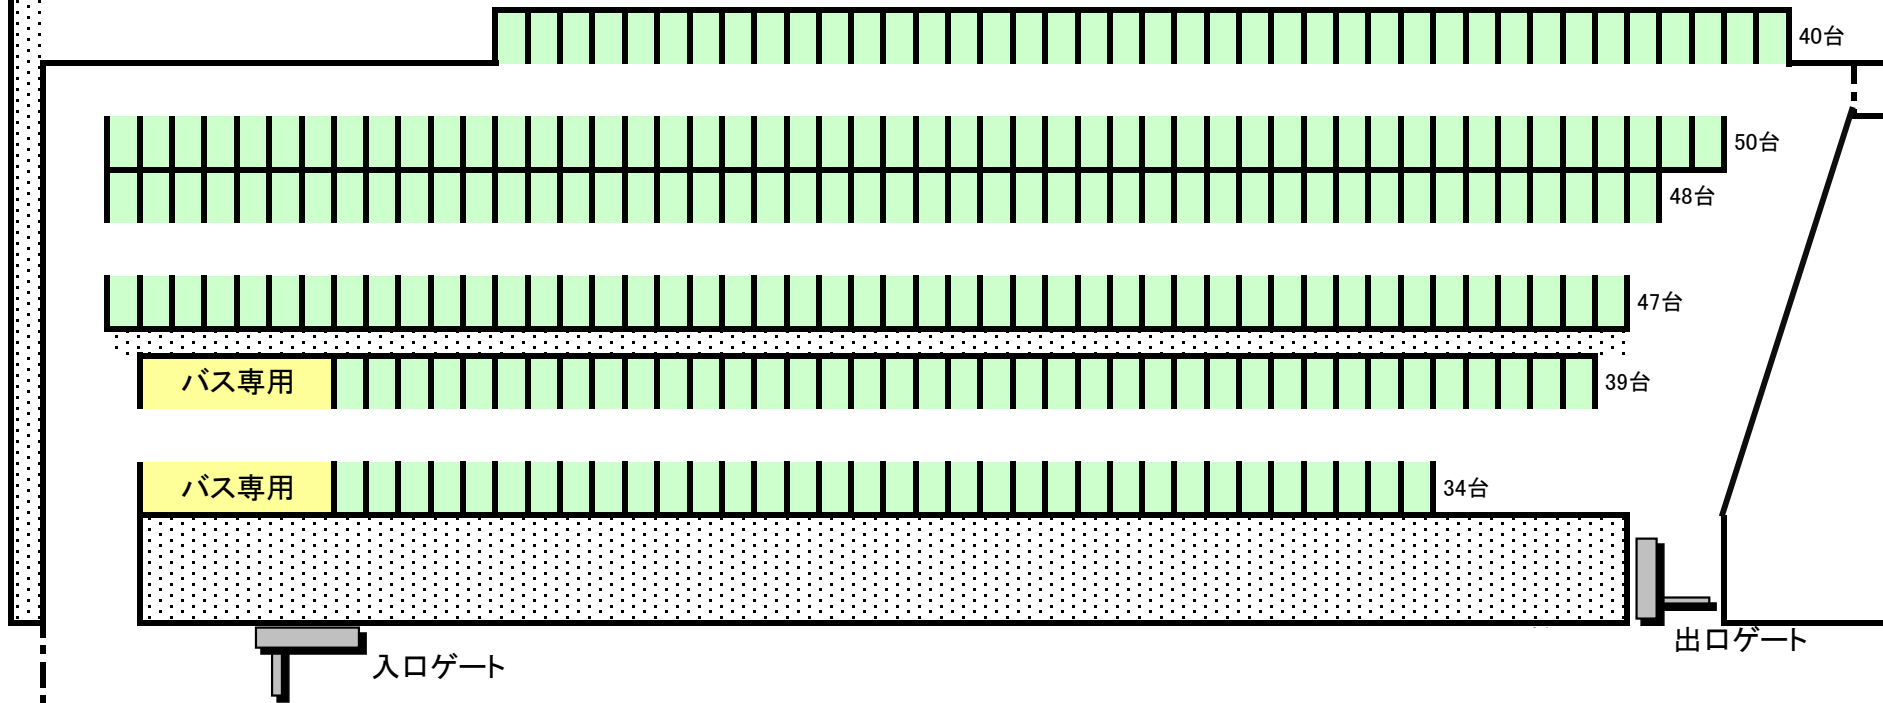

K7・仮設体芸西ゲート駐車場（258台）

か
え
で
通
り